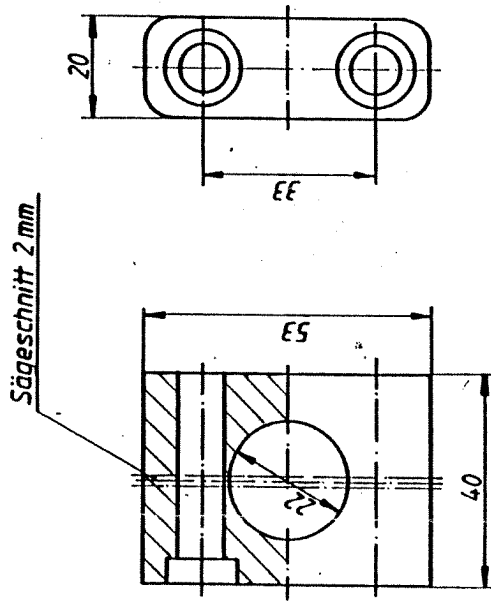

8

ABM

Maßstab	1:1
Material	AlMgSi0,5 (F 22)
Universalklemmstück f. Gabelbrücke/Adapter	
Bezeichnung	88 - 0745 - M - 4
Blatt	8

ABM

Maßstab	1:1
Material	AlMgSi0,5
Gabelbrückenadapter SRX 600	
Bezeichnung	88 - 0750 - M - 3