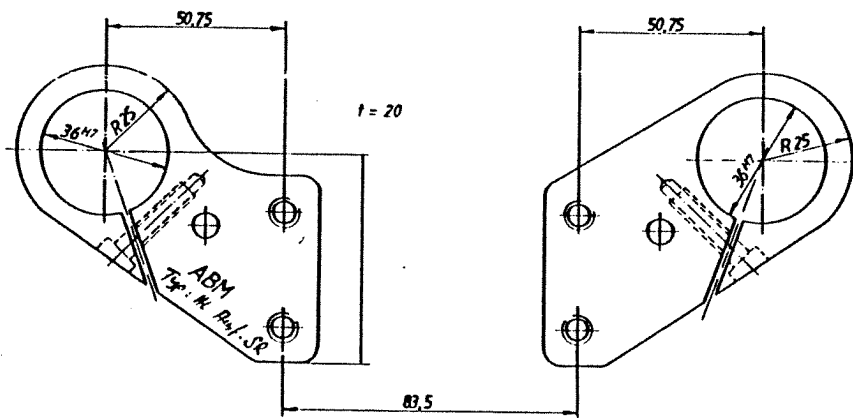

8

ABM

Maßstab	1:1
Material	AlMgSi0,5 (F 22)
Universalklemmstück f. Gabelbrücke/Adapter	
Bezeichnung	88 - 0745 - M - 4
Blatt	8

ABM

Maßstab	1:1
Material	AlMgSi0,5
Gabelbrückenadapter SRX 600	
Bezeichnung	88 - 0750 - M - 3